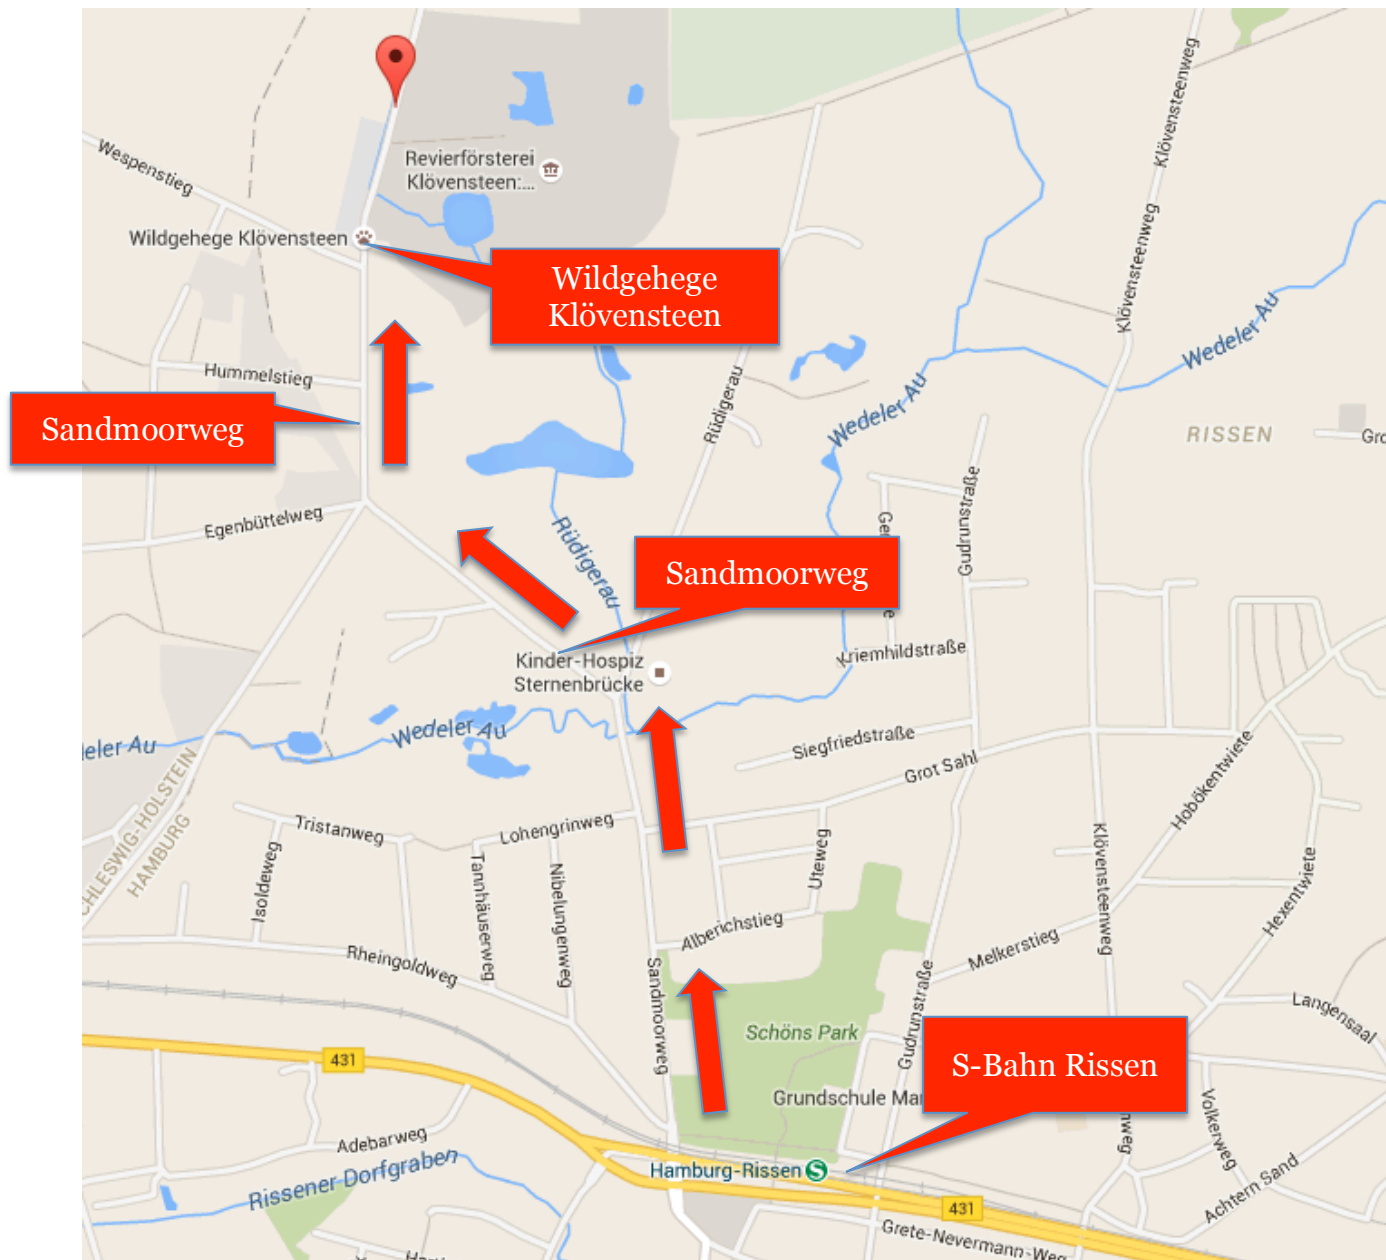

Anfahrt/Fußweg zum Veranstaltungsgelände

Von S-Bahn Rissen:
Überquerung der Gleise über
die Brücke in Richtung Wald.
Dem Sandmoorweg bis zum
Wildgehege Klövensteen
folgen.

Für Auto/GPS:
Parkplatz und Ort der
Startunterlagenausgabe
befinden sich am Wildgehege
Klövensteen
**Sandmoorweg/Ecke
Wespenstieg**